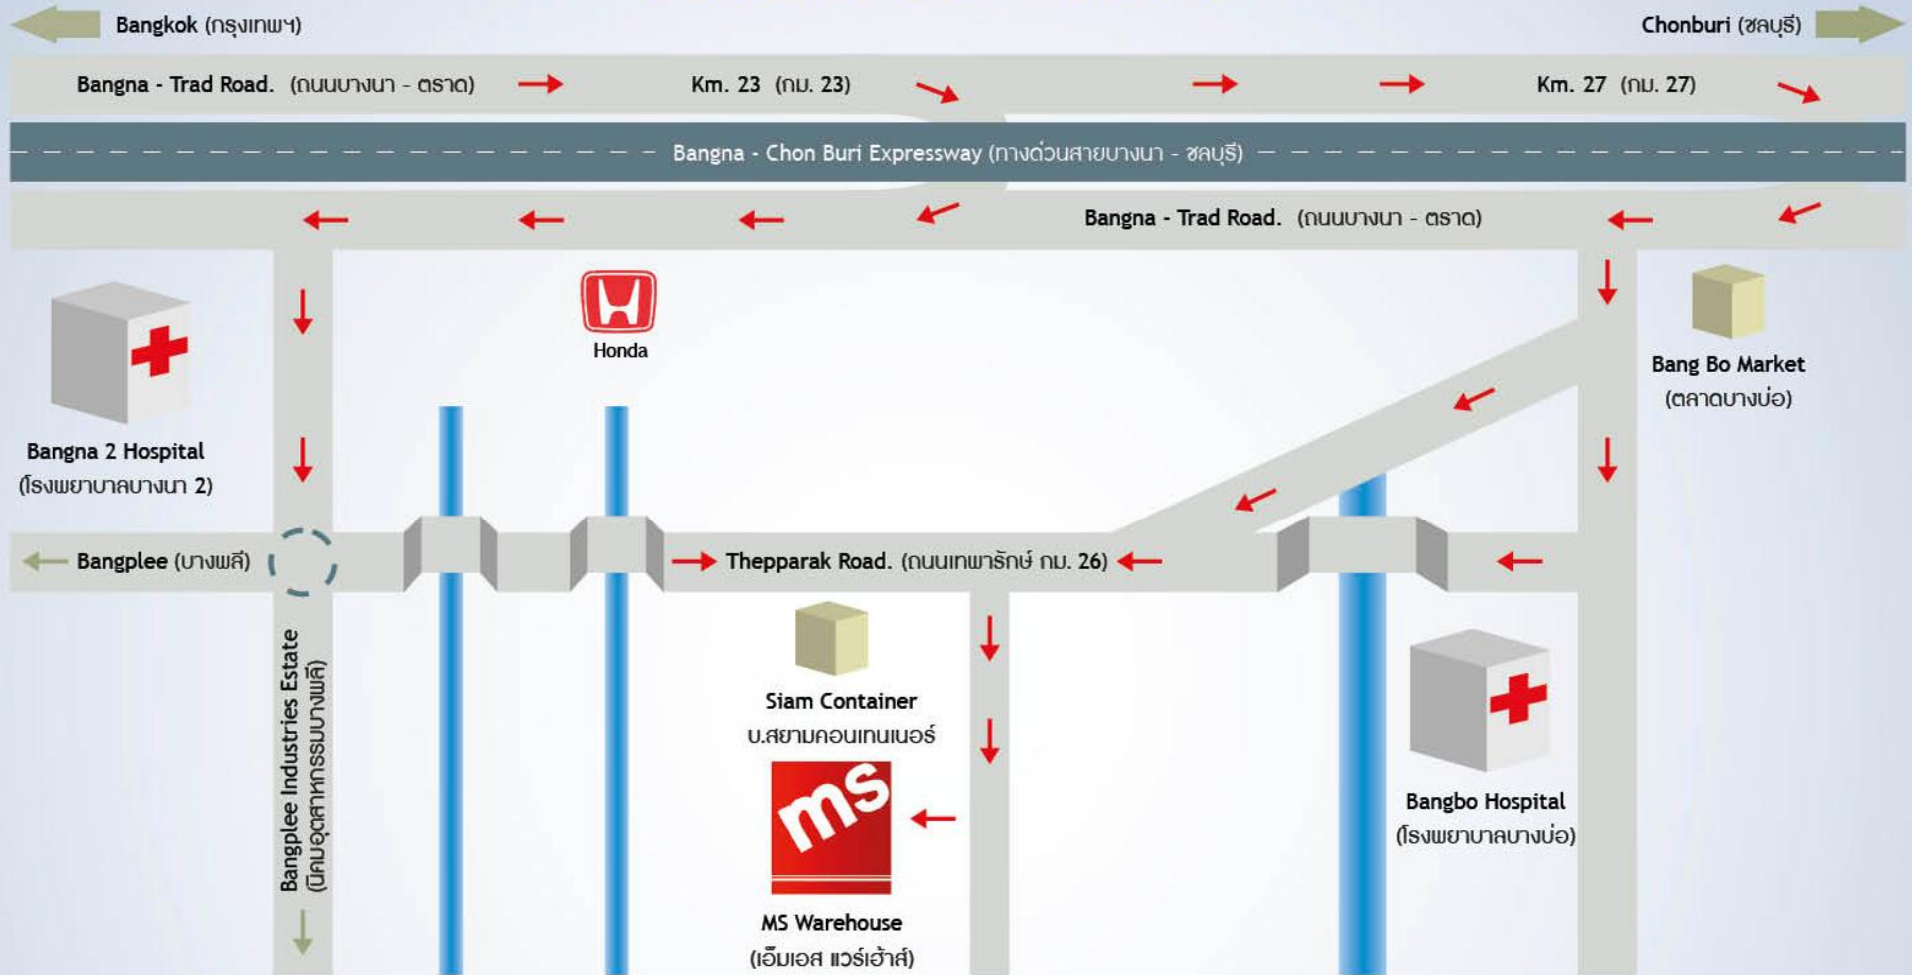

Contact us / ติดต่อเรา

MS United Engineering Co.,Ltd.

Warehouse

102/1 Moo 2, Thepparak Road. Km.26, Bangsaotong,

Bangsaotong, Samutprakarn 10540

Tel/Fax : +662-338-1274

URL : www.mswarehouse.net

บริษัท เอ็ม เอส สหกิจวิศวกรรม จำกัด